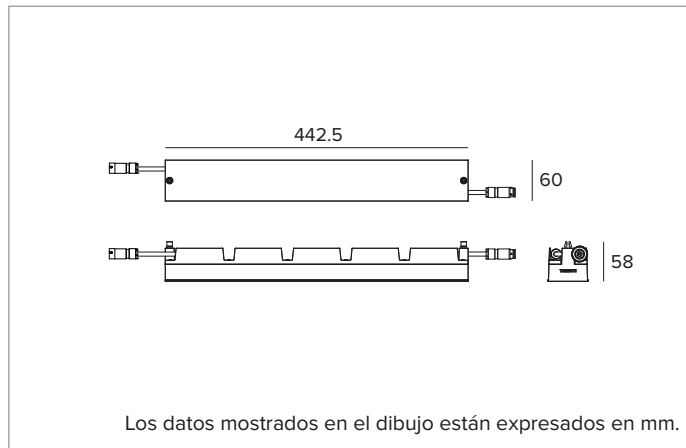

## 1E4262 | IVY Módulo altavoz Master Módulo principal de altavoces de audio

Los datos mostrados en el dibujo están expresados en mm.

### INSTALACIÓN

Sistema de enganche rápido de los módulos mediante clips en aluminio anodizado. Posicionamiento "libre" en cualquier punto del perfil del sistema y apriete mecánico con llave hexagonal. Preparado para conexión en serie mediante cable de conexión H05RN-F (0,15m + 0,15m) completo de conectores miniaturizados macho/hembra IP65.